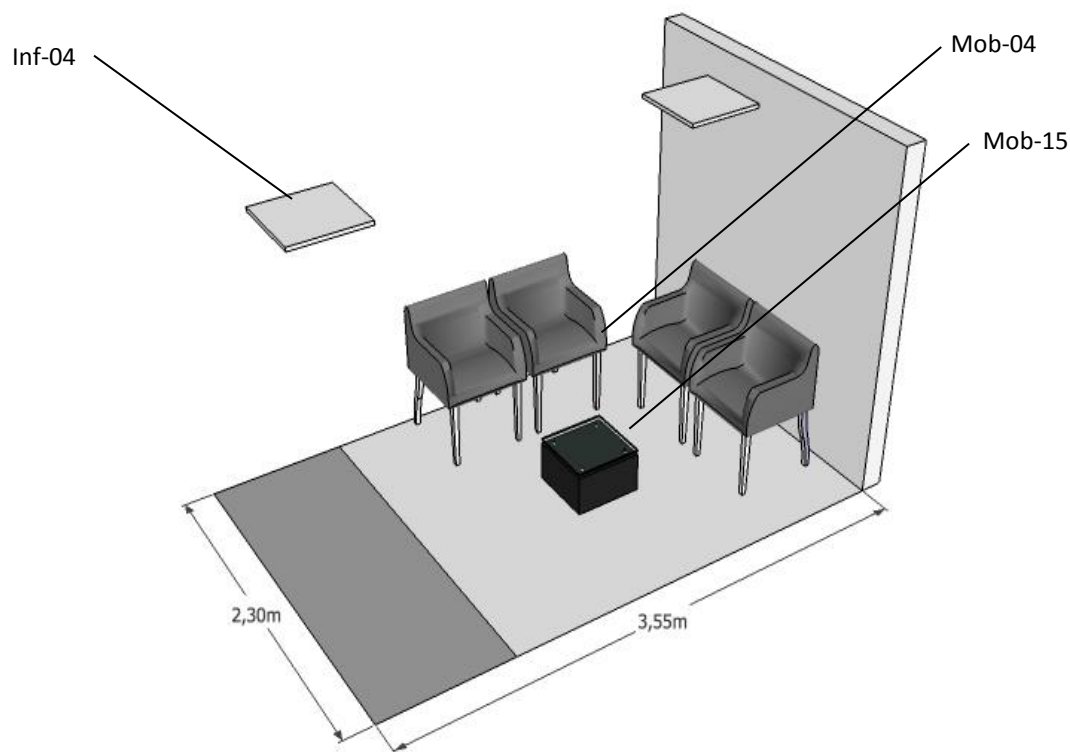

Características generales

Descripción

Sala de espera con sillas y mesa de centro

Inventario Básico

Inf-04	Luminarias
Mob-04	Silla
Mob-15	Mesa de centro

Esta gráfica no corresponde a las características de diseño, es una guía de las condiciones espaciales

Espacio físico

ID	Elemento	Aplica	Características	Cantidad	U. de medida	Costos
Efi-01	Pisos	✓	Piso vinílico o similar			
Efi-02	Guardaescobas	✓	En el mismo materia del piso de 0,08 m de alto			
Efi-03	Muros	x	Muros con acabado en pintura vinílica blanca			
Efi-04	Divisiones	x				
Efi-05	Puertas	x	Puertas en vidrio con película de vinilo opalizada hasta 1,70m de altura			
Efi-06	Cielorrasos	✓	Cielorrasos en dry wall con acabado en pintura vinílica blanca.			
Efi-07	Señalización	x	Señalización con número de la oficina y nombre del espacio.			

Subtotal espacio físico