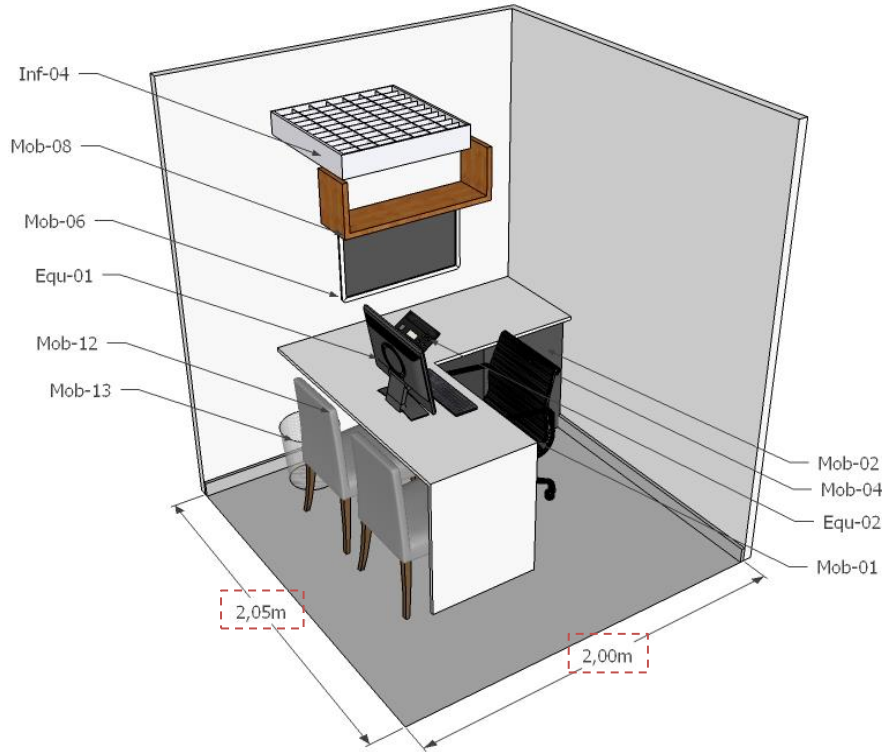

Estándar		ADM_07_OFPCAT		Área	4.00 m ²
Oficina Profesor catedra		Versión	1	Altura libre	(mín.) 2.3 m
Capacidad	1	Fecha	18/11/2014	Tipo espacio	Oficina académica

Características generales

Descripción

Oficina cerrada con puestos de trabajo para cinco profesores de catedra con interlocución.

Inventario Básico

Inf-04	Luminarias
Equ-01	Computador
Equ-02	Teléfono
Mob-01	Escritorio
Mob-02	Cajoneras
Mob-03	Papelera
Mob-04	Silla
Mob-05	Corcho
Mob-06	Tablero
Mob-08	Repisa

Esta gráfica no corresponde a las características de diseño, es una guía de las condiciones espaciales

Espacio físico

ID	Elemento	Aplica	Características	Cantidad	U. de medida	Costos
Efi-01	Pisos	✓	Piso con acabado en vinilo.			
Efi-02	Guardaescobas	✓	En el mismo materia del piso de 0,08 m de alto			
Efi-03	Muros	✓	Muros con acabado en pintura vinílica blanca			
Efi-04	Divisiones	x				
Efi-05	Puertas	✓	Puertas en vidrio con película de vinilo opalizada hasta 1,70m de altura			
Efi-06	Cielorazos	✓	Cielorazos en dry wall con acabado en pintura vinílica blanca.			
Efi-07	Señalización	✓	Señalización con número de la oficina y nombre de quien la ocupa.			

Subtotal espacio físico

Infraestructura						
ID	Elemento	Aplica	Características	Cantidad	U. de medida	Costos
Inf-01	Energía	✓	Toma corriente doble a 110V 1(R)-1(N)	2		
Inf-02	Datos	✓	Puntos de red doble	2		
Inf-04	Iluminación	✓	Luminarias LED tipo plafón.	1		
Inf-05	Sonido	X				
Inf-06	TV	X				
Subtotal espacio físico						