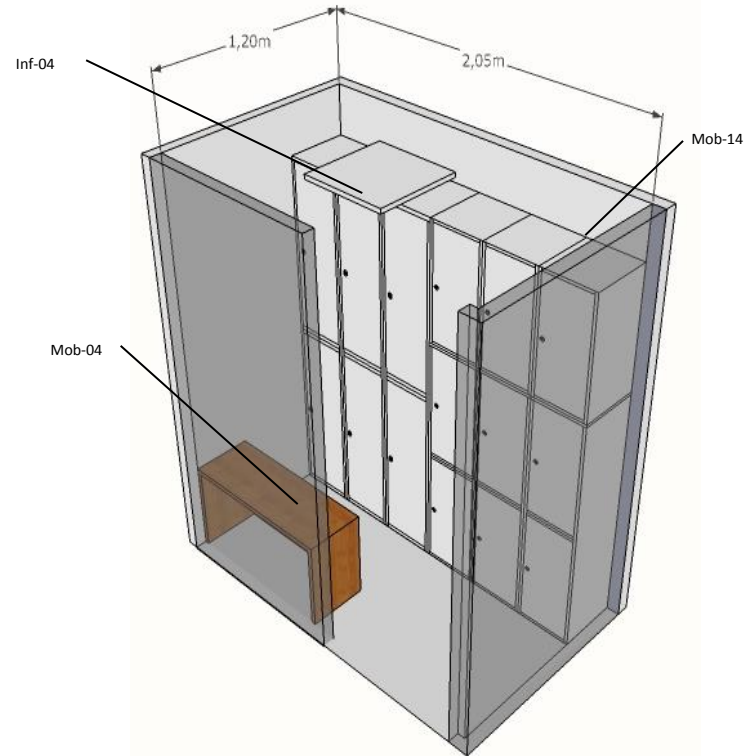

Características generales

Descripción

Espacio con casilleros

Inventario Básico

Inf-04	Luminarias
Mob-04	Silla
Mob-14	Lockers

Esta gráfica no corresponde a las características de diseño, es una guía de las condiciones espaciales

Espacio físico

ID	Elemento	Aplica	Características	Cantidad	U. de medida	Costos
Efi-01	Pisos	✓	Piso en vinilo.			
Efi-02	Guardaescobas	✓	En el mismo materia del piso de 0,08 m de alto			
Efi-03	Muros	✓				
Efi-04	Divisiones	x				
Efi-05	Puertas	✓		1		
Efi-06	Cielorrasos	✓	Cielorrasos en dry wall con acabado en pintura vinílica blanca.			
Efi-07	Señalización	✓	Señalización con número.			
Subtotal espacio físico						